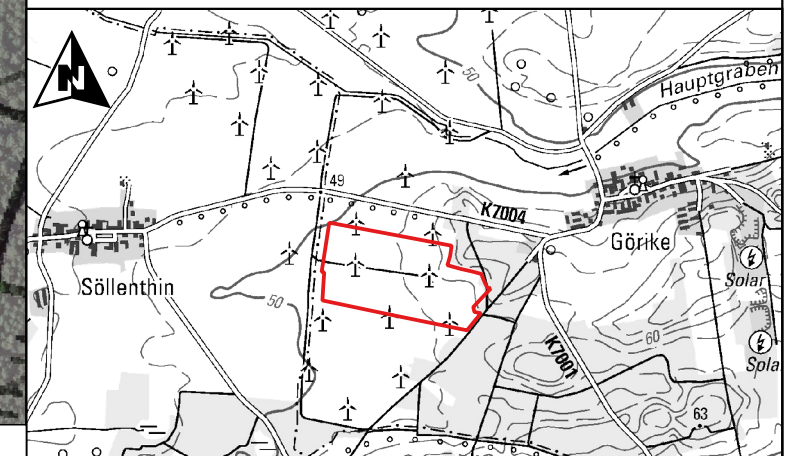

Kartengrundlage:
 Digitale Orthophotos Brandenburg © GeoBasis-DE/LGB,
 dl-de/by-2-0, 2025
 und
 Digitale Topographische Karte 1 : 25.000 ©
 GeoBasis-DE/LGB, dl-de/by-2-0, 2025

Legende

- Grenze des Plangebietes
zum vorhabenbezogenen Bebauungsplan Nr. 5
"Solarpark Görrike - Mühlenstücke"
- Radius 100 m um Grenze des Plangebietes
- Brutvogel inkl. Artkürzel
- Gastvogel inkl. Artkürzel

Lage des Plangebietes bezogen auf die Ortslage Görrike
 (Hintergrundkarte: Digitale Topographische Karte 1 : 50.000
 © GeoBasis-DE/LGB, dl-de/by-2-0, 2025)

**Solarpark Görrike - Mühlenstücke
 Brutvogelkartierung 2025**