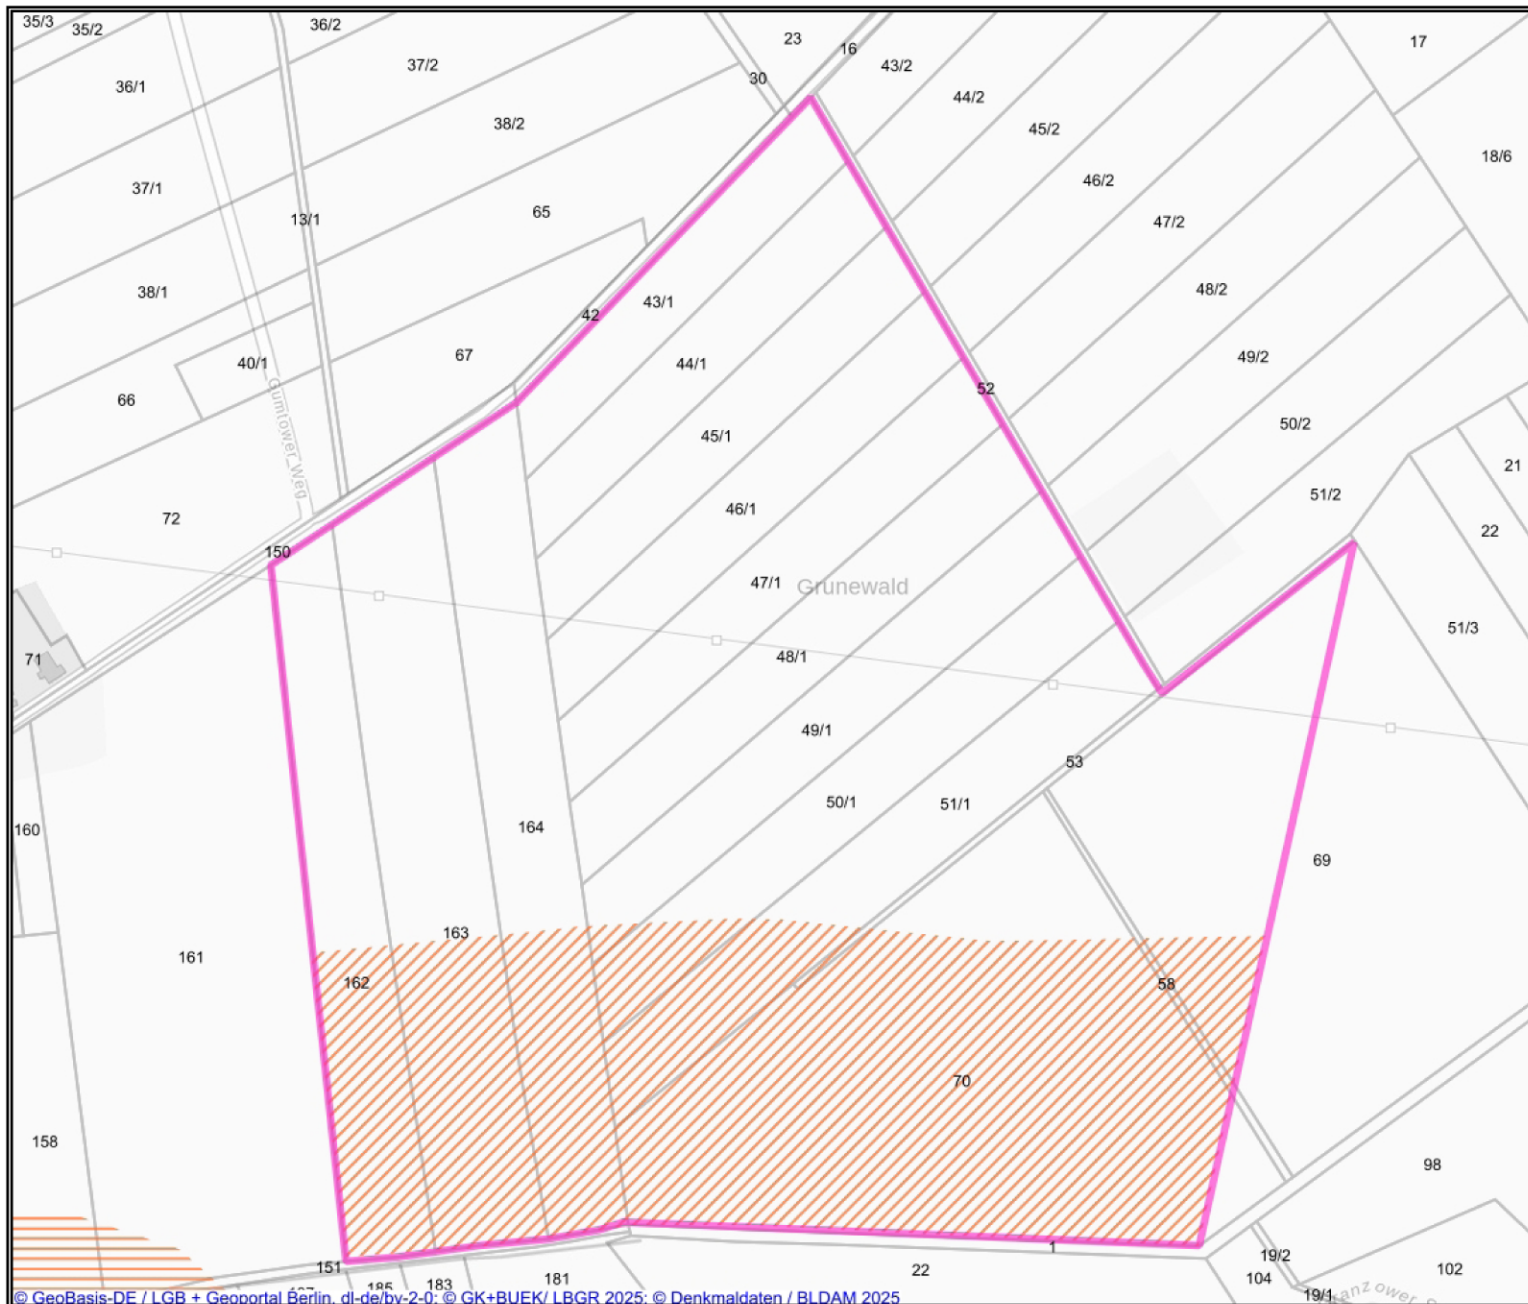

Anlage

19.05.2025

Maßstab 1: 5000

Brandenburgisches Landesamt für
Denkmalpflege und Archäologisches
Landesmuseum
Abt. Bodendenkmalpflege
GV 2025:181
Legende

-  Ihre Planung
-  Bodendenkmal-Vermutungsfläche