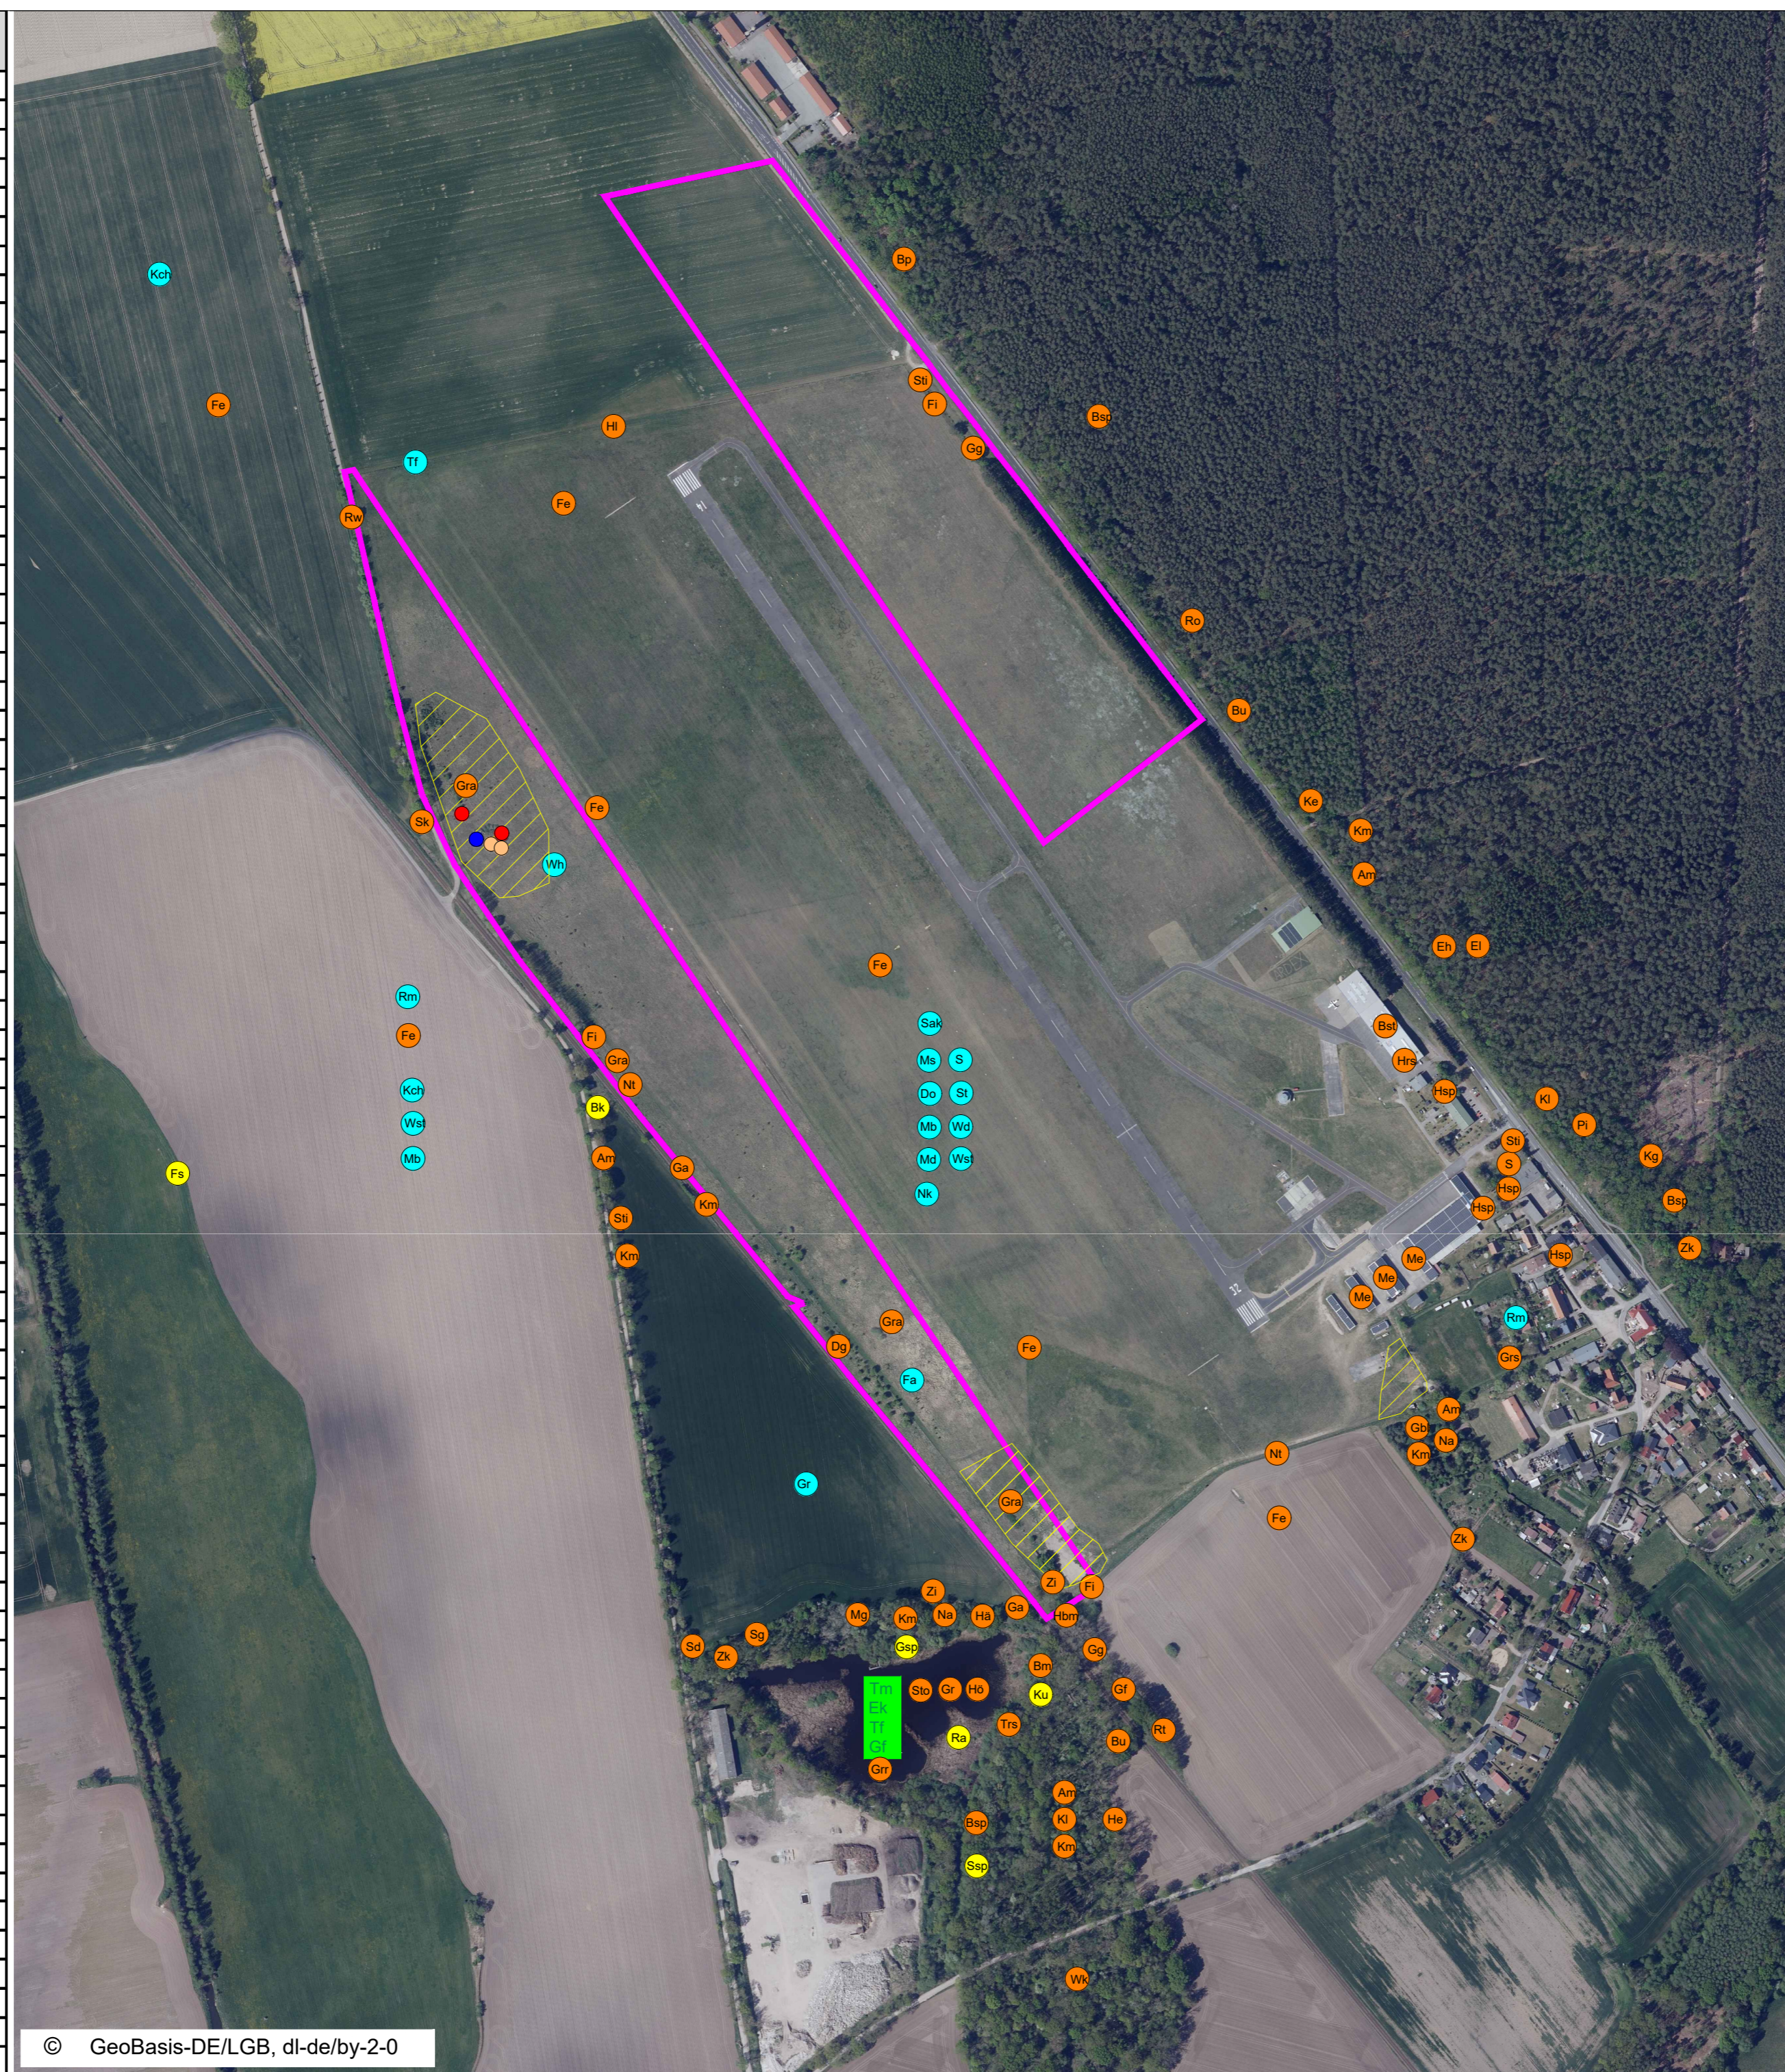

© GeoBasis-DE/LGB, dl-de/by-2-0

Legende

- Brutvögel 2022**
- Me Brutvogel / Brutnachweis
 - Gr Brutvogel / Revier
 - Bk Brutzeitfeststellung
 - Rm Überflug, Nahrungsgast
- Reptilien 2022**
- Habitatfläche ^Zauneidechsen
 - Zauneidechse weiblich
 - Zauneidechse männlich
 - Zauneidechse juvenil
- Amphibien 2022**
- Tf Teichfrosch
 - Ek Erdkröte
 - Gf Grasfrosch
 - Tm Teichmolch
- Geltungsbereich