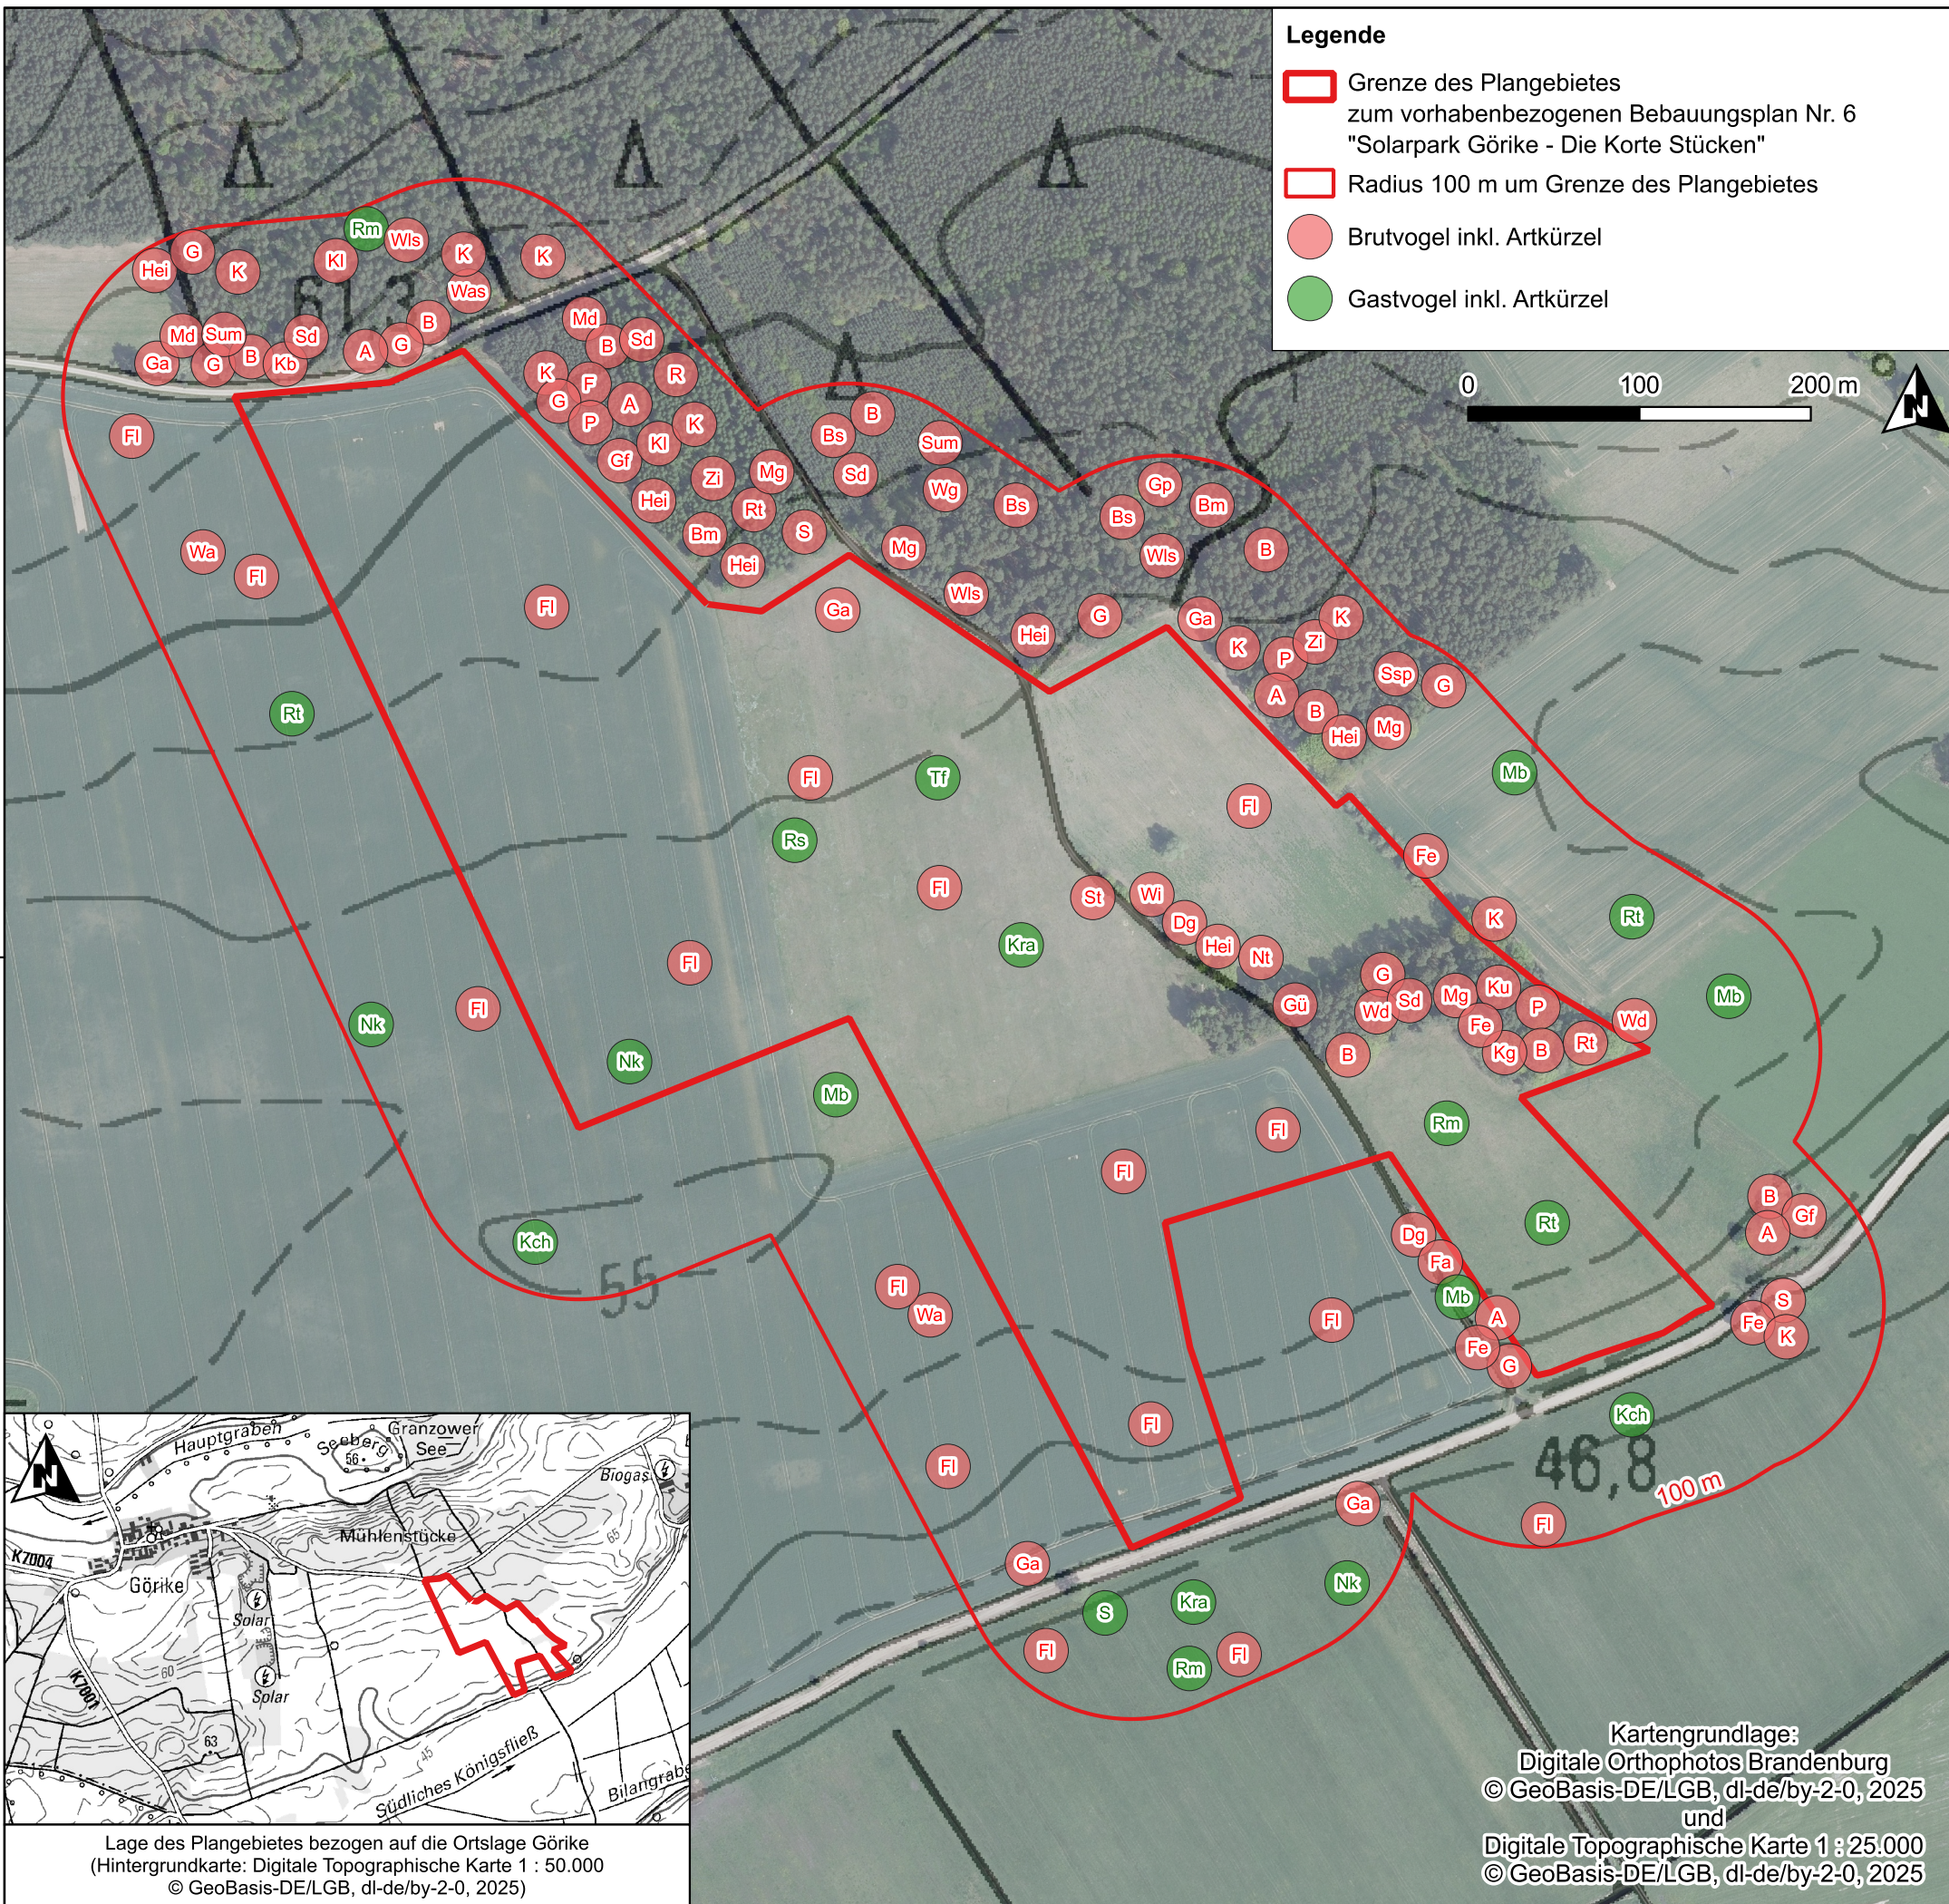

**Legende**

- Grenze des Plangebietes zum vorhabenbezogenen Bbauungsplan Nr. 6 "Solarpark Görike - Die Korte Stücken"
- Radius 100 m um Grenze des Plangebietes
- Brutvogel inkl. Artkürzel
- Gastvogel inkl. Artkürzel

**Vorhabenbezogener Bbauungsplan Nr. 6  
"Solarpark Görike - Die Korte Stücken"  
Brutvogelkartierung 2025**

Stand: 4. Dezember 2025 M 1 : 4.000

**k.k-RegioPlan**  
Büro für Stadt- und Regionalplanung

Dipl.Ing. Karin Kostka  
Doerfelstraße 12  
16928 Pritzwalk

Lage des Plangebietes bezogen auf die Ortslage Görike  
(Hintergrundkarte: Digitale Topographische Karte 1 : 50.000  
© GeoBasis-DE/LGB, dl-de/by-2-0, 2025)