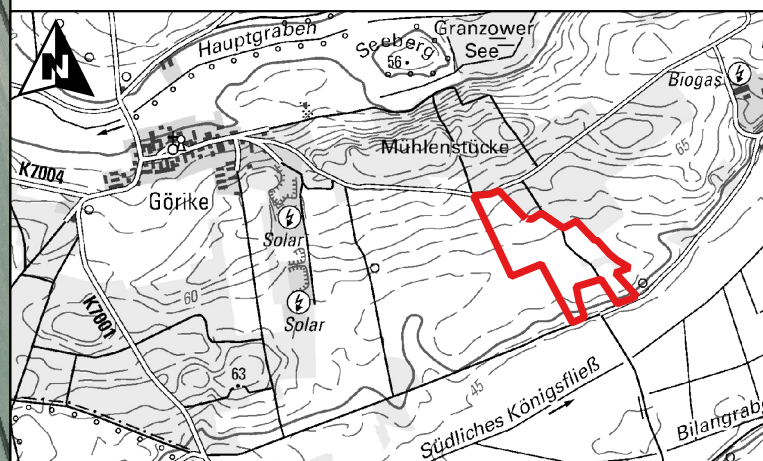

**Legende**

- Grenze des Plangebietes zum vorhabenbezogenen Bebauungsplan Nr. 6 "Solarpark Görike - Die Korte Stücken"
- Radius 500 m um Grenze des Plangebietes
- Zug- / Rastvogel mit Angabe Artkürzel
- 16 Anzahl der Individuen (> 1)
- 43 Kalenderwoche
- Flugrichtung / -bewegung
- überfliegend, Richtung anzeigend z. B. von West nach Ost (W-O)
- ↻ kreisend

Lage des Plangebietes bezogen auf die Ortslage Görike (Hintergrundkarte: Digitale Topographische Karte 1 : 50.000 © GeoBasis-DE/LGB, dl-de/by-2-0, 2025)

**Vorhabenbezogener Bebauungsplan Nr. 6  
"Solarpark Görike - Die Korte Stücken"  
Zug- und Rastvogelkartierung 2025**