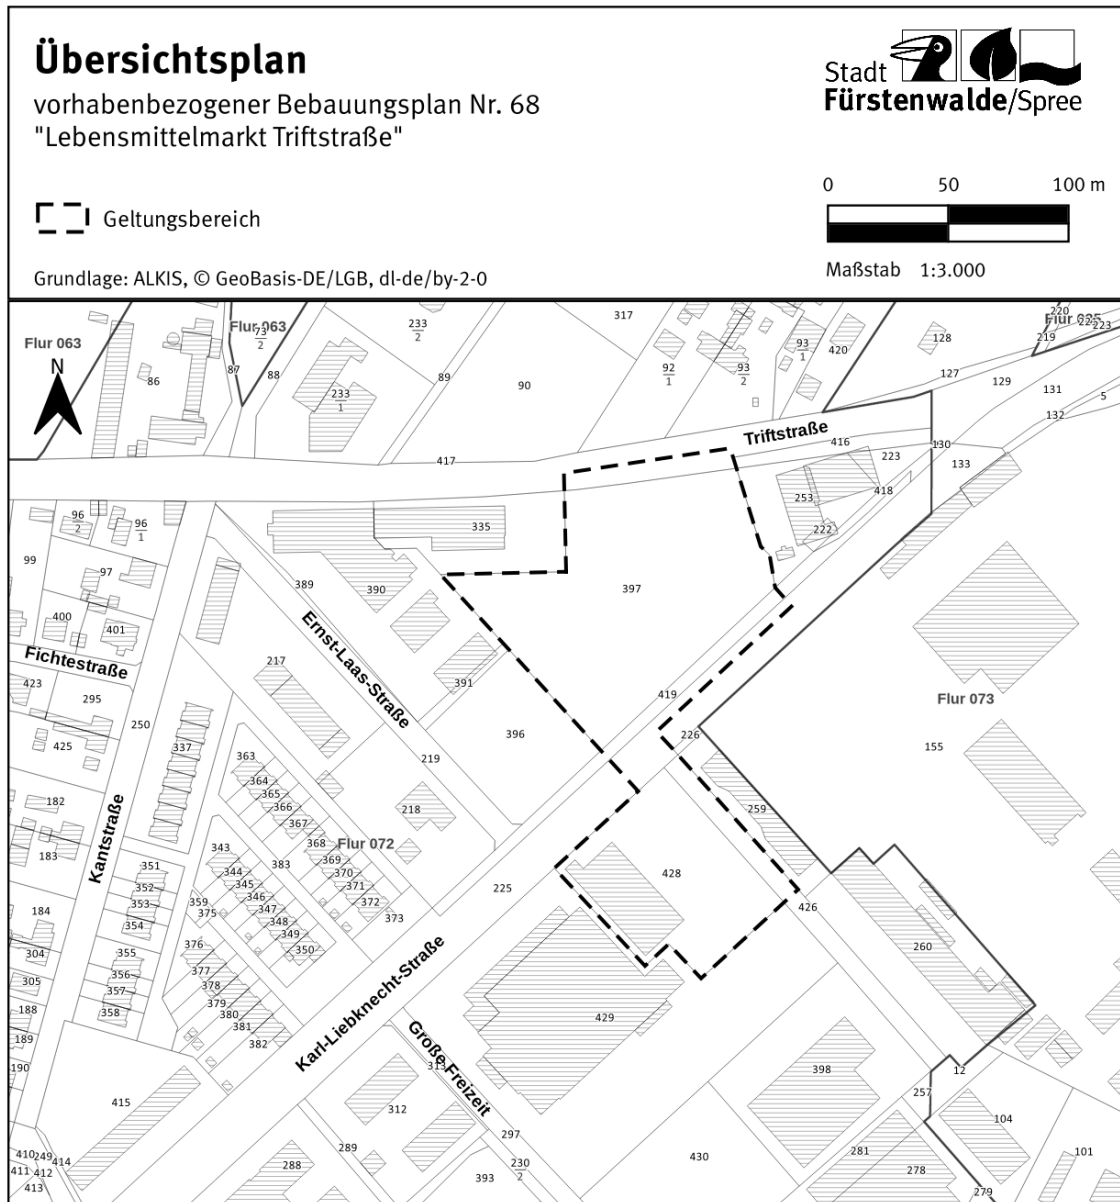

Übersichtsplan zur Lage des Plangebiets des vorhabenbezogenen Bebauungsplanes Nr. 68 „Lebensmittelmarkt Triftstraße“

Geltungsbereich neu:

Übersichtsplan zur Lage des Plangebiets des vorhabenbezogenen Bebauungsplanes Nr. 68 „Lebensmittelmarkt Triftstraße“

Geltungsbereich alt: