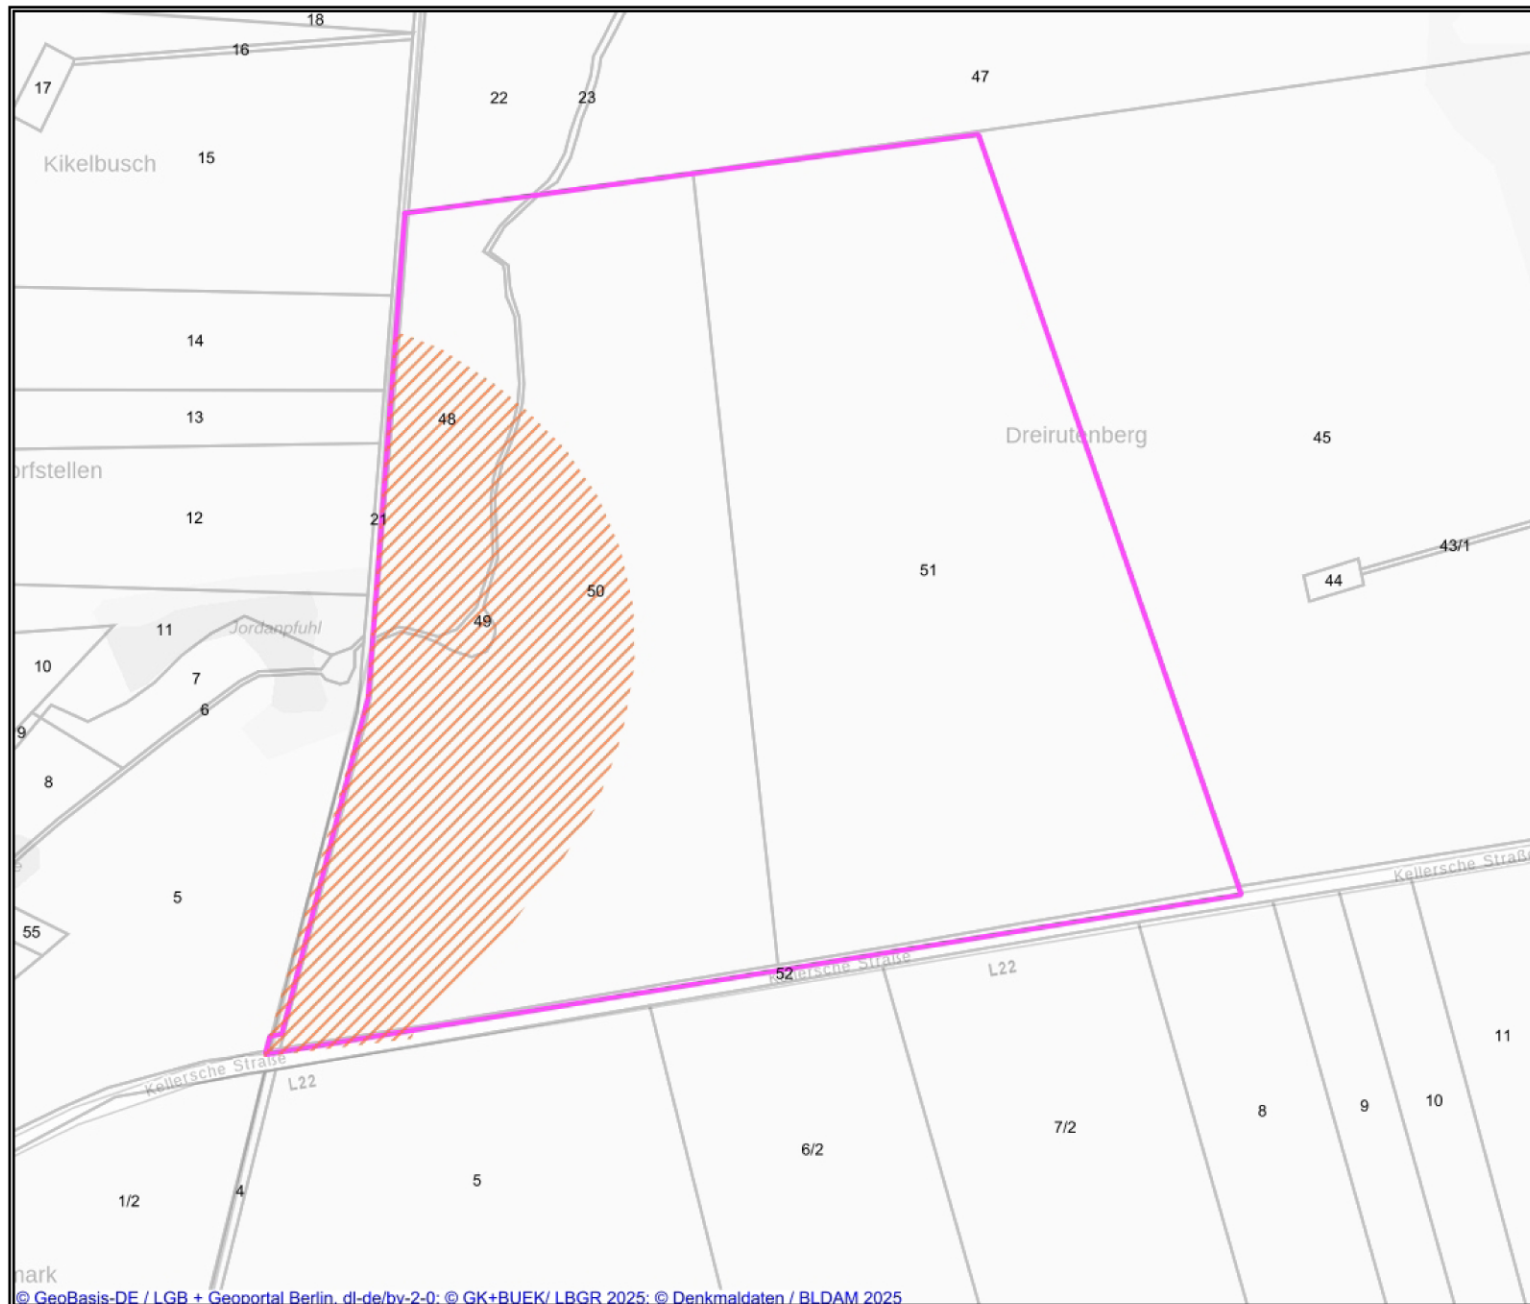

Anlage

© GeoBasis-DE / LGB + Geoportal Berlin, dl-de/by-2-0; © GK+BUEK/LBGR 2025; © Denkmaldaten / BLDAM 2025

15.05.2025

Maßstab 1: 5000

Brandenburgisches Landesamt für
Denkmalpflege und Archäologisches
Landesmuseum
Abt. Bodendenkmalpflege
GV 2025:178
Legende

-  Ihre Planung
-  Bodendenkmal-Vermutungsfläche

Geobasisdaten: © GeoBasis-DE/LGB, dl-de/by-2-0
Denkmaldaten: © BLDAM 2025
Nur für den internen Gebrauch. Die Vervielfältigung, Umarbeitung und Weitergabe an Dritte ist nur mit Zustimmung des BLDAM erlaubt.